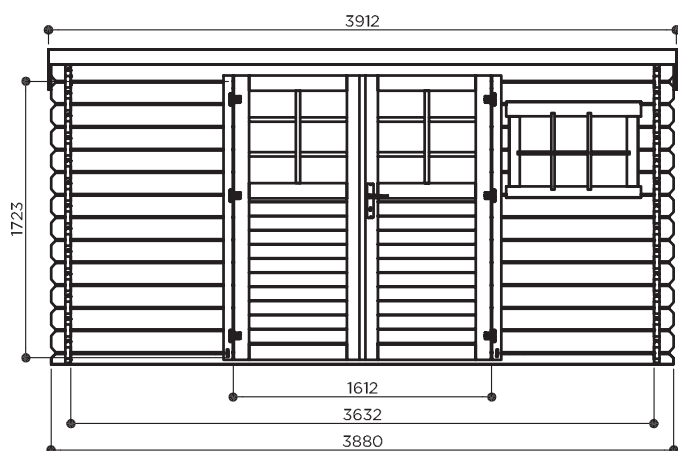

INITIA GARDEN SHED

P89493

3880 x 2980 mm

EAN: 5412025894932

P89493

Afgebeelde blokhut kan afwijken! - Abri de jardin illustrée peut différer !

Spiegelbeeld mogelijk tijdens de montage.
 Image miroir possible lors du montage.
 Mirror image possible during assembly.
 Spiegelbild bei der Montage möglich.

EIGENSCHAPPEN - CARACTÉRISTIQUES - FEATURES - EIGENSCHAFTEN

16 mm 34 mm	± 550 kg	3900 x 1140 x 485 mm	± 33.60 m ²	plexi	± 72
9.94 m ²	11.56 m ²	12.17 m ²	3° 9.28 m ²		

OPTIES - OPTIONS - OPTIONS - OPTIONEN