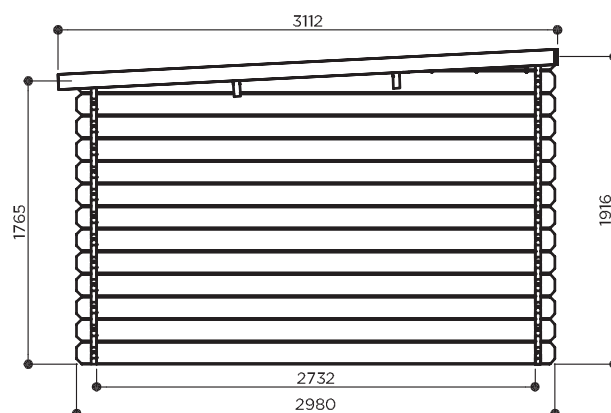

INITIA GARDEN SHED

P89493

3880 x 2980 mm

EAN: 5412025894932

P89493

Afgebeelde blokhut kan afwijken! - Abri de jardin illustrée peut différer !

Spiegelbeeld mogelijk tijdens de montage.
 Image miroir possible lors du montage.
 Mirror image possible during assembly.
 Spiegelbild bei der Montage möglich.

EIGENSCHAPPEN - CARACTÉRISTIQUES - FEATURES - EIGENSCHAFTEN

16 mm 34 mm	± 550 kg	3900 x 1140 x 485 mm	± 33.60 m ²	plexi	± 72
9.94 m ²	11.56 m ²	12.17 m ²	3° 9.28 m ²		

OPTIES - OPTIONS - OPTIONS - OPTIONEN